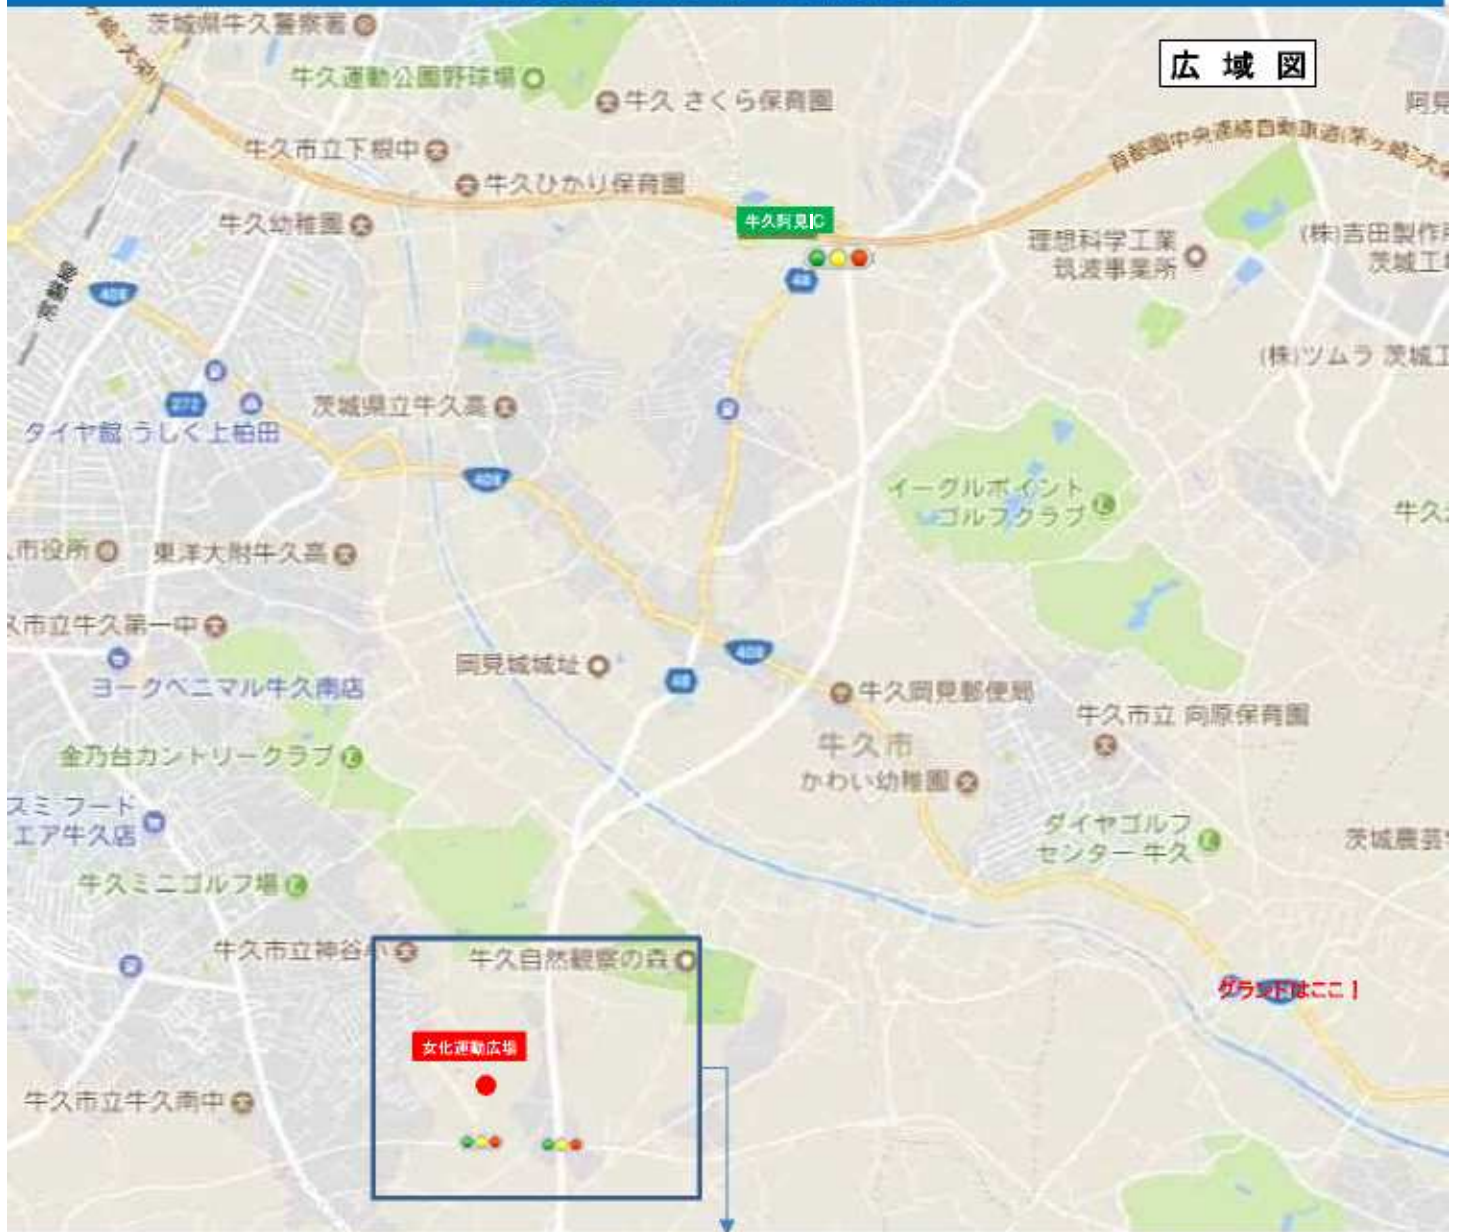

会場案内(女化運動広場)

会場案内(女化運動広場)

【注意事項】

1. 場内の徐行をお願い致します
2. 隣接している企業の駐車場には駐車しないでください。
3. ゴミはお持ち帰り頂くようお願いいたします。
4. 喫煙は、指定の場所のみでお願いいたします。
5. トイレを使用する際は、靴の泥をおとしてからしよう願います。
6. 駐車場内における盗難・事故等の責任は負いません。