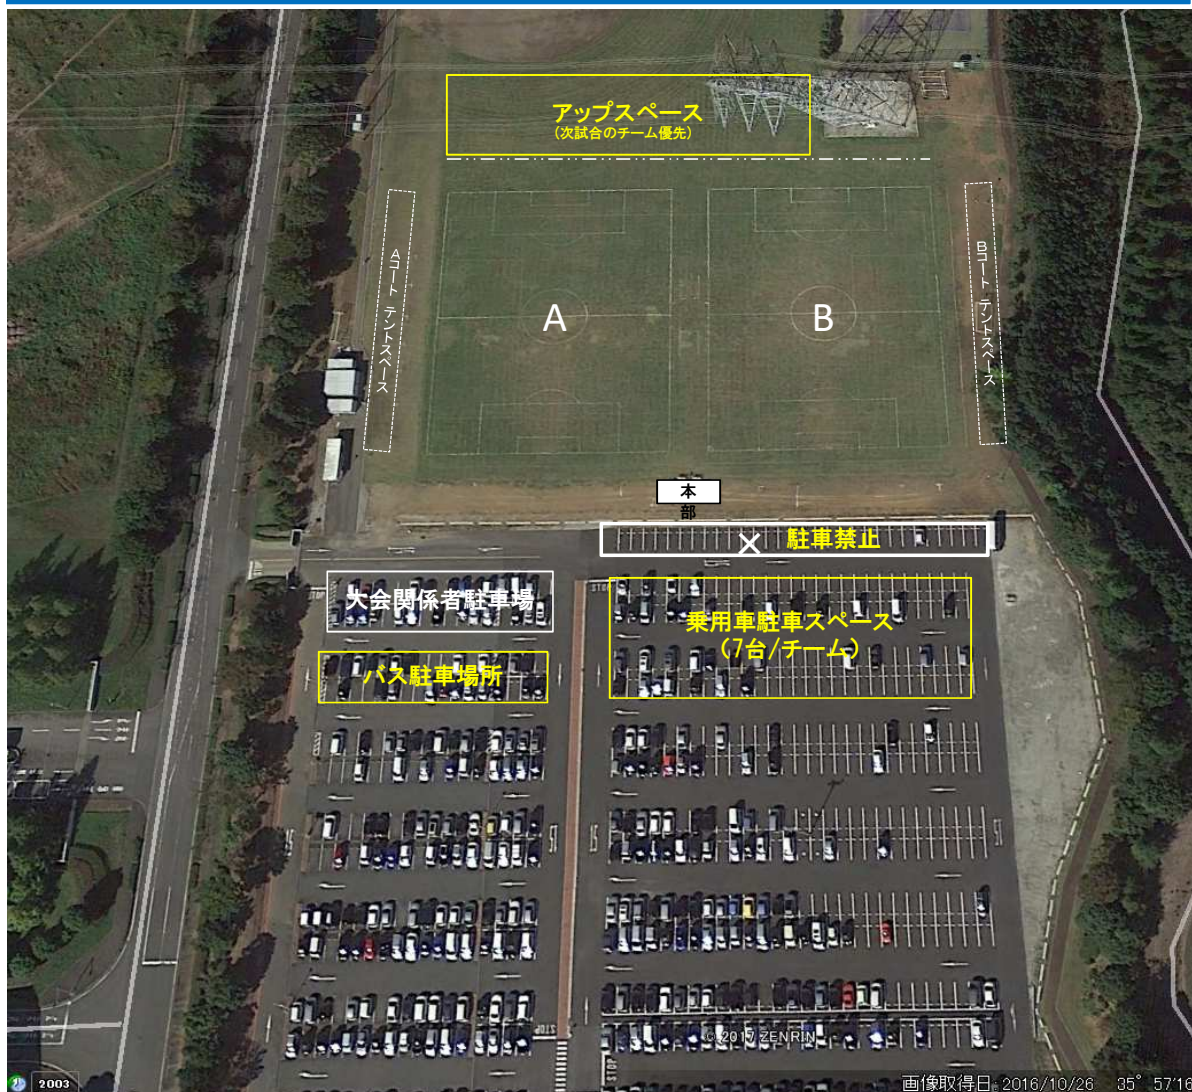

会場案内(日本メクトロン奥原工場グランド)

- ・国道408号にある「筑波南奥原工業団地」の標識が左折の目印です。
- ・グラウンドの入口は、工場入口よりもさらに奥にあります。
- ・工場入口からはグラウンドには行けません。

会場案内(日本メクトロン奥原工場グランド)

【注意事項】

メクトロングランドは、企業のご厚意でお借りしています。
決められてルールを遵守して使用頂きますようご協力をお願い致します。

1. 場内の制限速度は15km/hです。
2. 場内は一方通行です。路面標示に従って通行してください。
3. ゴミはお持ち帰り頂くようお願いいたします。
4. 喫煙は、指定の場所のみでお願いいたします。
5. トイレを使用する際は、靴の泥をおとしてからしようお願いいたします。
6. 駐車場内における盗難・事故等の責任は負いません。