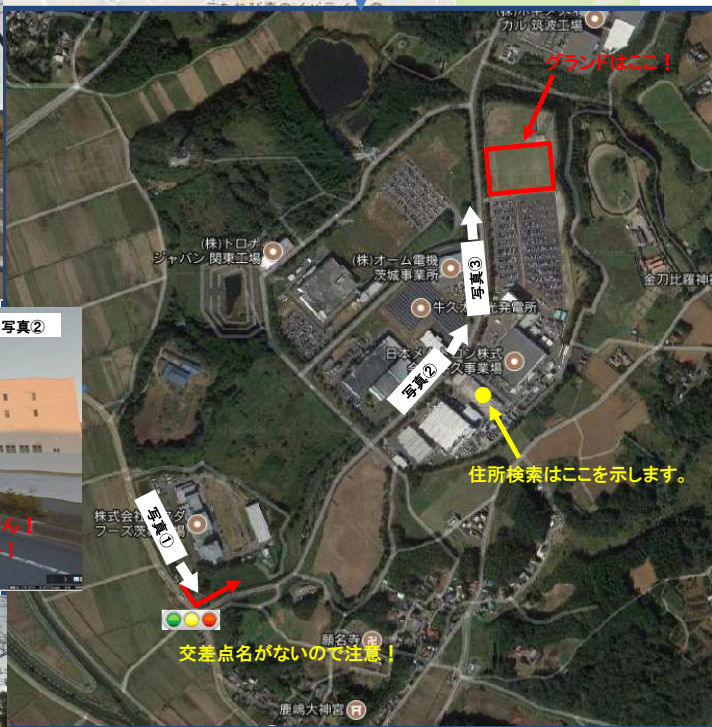

会場案内(日本メクトロン奥原工場グランド)

- ・国道408号にある「筑波南奥原工業団地」の標識が左折の目印です。
- ・グラウンドの入口は、工場入口よりもさらに奥にあります。
- ・工場入口からはグラウンドには行けません。

会場案内(日本メクトロン奥原工場グランド)

【注意事項】

メクトロングランドは、企業のご厚意でお借りしています。
決められてルールを遵守して使用頂きますようご協力をお願い致します。

1. 場内の制限速度は15km/hです。
2. 場内は一方通行です。路面標示に従って通行してください。
3. ゴミはお持ち帰り頂くようお願いいたします。
4. 喫煙は、指定の場所のみでお願いいたします。
5. トイレを使用する際は、靴の泥をおとしてからしようお願いいたします。
6. 駐車場内における盗難・事故等の責任は負いません。