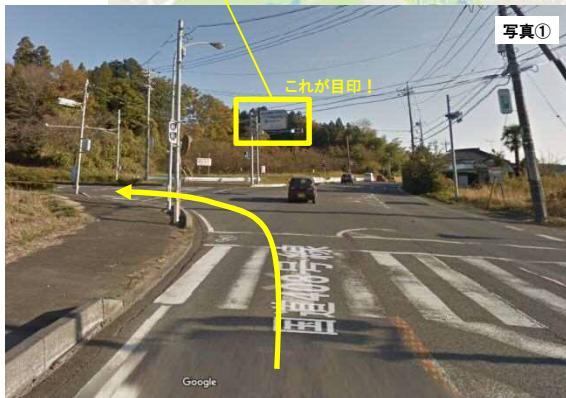

会場案内(日本メクトロン奥原工場グランド)

住所: 牛久市奥原町1650-11-1

広域図

写真①

写真②

写真③

- ・国道408号にある「筑波南奥原工業団地」の標識が左折の目印です。
- ・グランドの入口は、工場入口よりもさらに奥にあります。
- ・工場入口からはグランドには行けません。

会場案内(日本メクトロン奥原工場グランド)